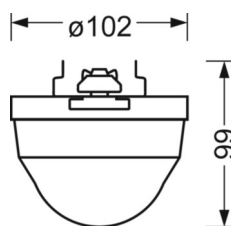

электротехника

Балласт	easy19
сетевое напряжение	230V/50Hz

Механика

цвет корпуса	белый стандартный для электротехники RAL 9016
размеры (LxWxH/DxH)	765mm x 102mm x 99mm
вес (нетто)	0.9kg
Вид монтажа	сборка трековых систем, световая структура

размеры

L	765 mm	Длина
В	102 mm	Ширина
Н	99 mm	Высота

DEEP-LINK

<https://www.regiolux.de/ru/article/19150700190>

LC SYSTEM

параметры

Regiolux Классификация	netlife easy	
Управляющий сигнал	сигнал от подчиненного устройства	
коммуникация	проводное подключение	
Сенсорная техника	PIR - passive infrared	
Монтажная высота (мере/макс)	2m в 10m	
Совместимость системы	easy06; easy15	
Расширение системы	easy19	
приложение	промышленность, логистика, гаражи, коридоры	
Функция	Распознавание движения, присутствия людей	

Область обнаружения

Монтажная высота	3,5m	10m
Ø макс. посадки[S]	9m	-
Ø макс. радиальный[R]	-	16m
Ø макс. тангенциальный[T]	-	48m