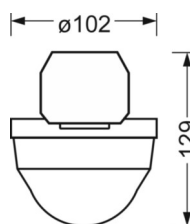

электротехника

Балласт	easy19
сетевое напряжение	230V/50Hz

Механика

цвет корпуса	белый стандартный для электротехники RAL 9016
размеры (LxWxH/DxH)	765mm x 102mm x 99mm
вес (нетто)	0.9kg
Вид монтажа	сборка трековых систем, световая структура

размеры

L	765 mm	Длина
В	102 mm	Ширина
Н	99 mm	Высота

DEEP-LINK

<https://www.regiolux.de/ru/article/19150700190>

LC SYSTEM

параметры

Regiolux Классификация	netlife easy	
Управляющий сигнал	сигнал от подчиненного устройства	
коммуникация	проводное подключение	
Сенсорная техника	PIR - passive infrared	
Монтажная высота (мере/макс)	2m в 10m	
Совместимость системы	easy06; easy15	
Расширение системы	easy19	
приложение	промышленность, логистика, гаражи, коридоры	
Функция	Распознавание движения, присутствия людей	

Область обнаружения

Монтажная высота	3,5m	10m
Ø макс. посадки[S]	9m	-
Ø макс. радиальный[R]	-	16m
Ø макс. тангенциальный[T]	-	48m